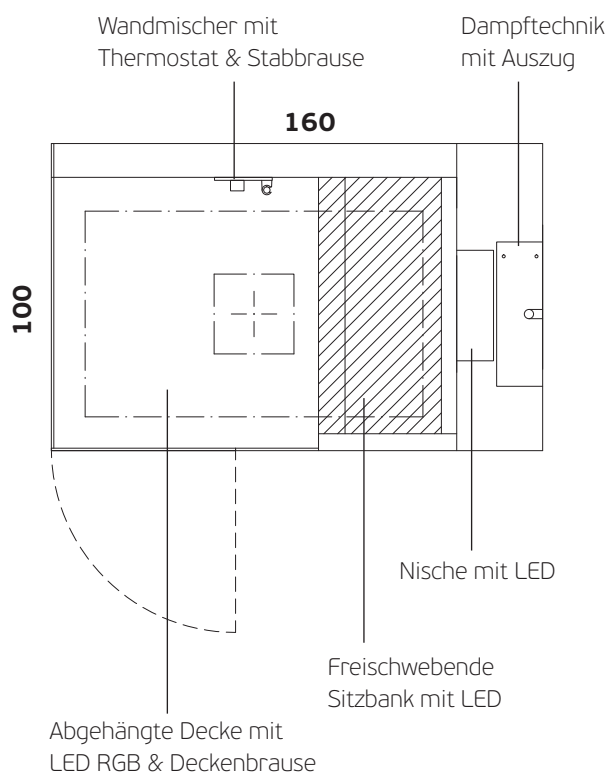

Grundrissbeispiel

SteamFIT auf einen Blick

- Dampfbad und Dusche in einer Kabine
- Reduziertes Design, hochwertige Materialisierung
- Fugenloser und pflegeleichter Mineralwerkstoff
- Duscboden zum bodenebenen Einbau oder auf bauseitigem Boden
- Freischwebende Sitzbank mit LED warmweiss
- Massvariabel und individuell ausgestattet
- Leistungsstarke Dampftechnik aus der Schweiz
- Dampfgenerator im Revisionsauszug

Optionen:

- Abgehängte Decke mit LED RGB und Deckenbrause
- Fugenlose Nische für Duschmittel oder Tablar mit LED
- Armaturen individuell wählbar
- Duftstoffsystem für Aromatherapie
- Lautsprecher mit Bluetoothverbindung