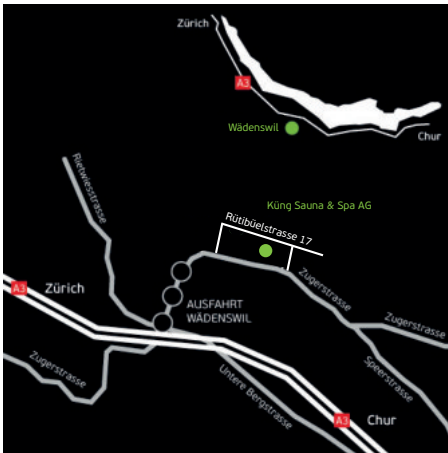

Anfahrt

Auto

Verlassen Sie die Autobahn (A3) bei der Ausfahrt 36 und folgen Sie der Zugerstrasse Richtung Wädenswil. Biegen Sie nach dem 3. Kreisverkehr nach rund 300 Metern links ab in die Rütibüelstrasse. Nach weiteren 250 m befindet sich auf der rechten Seite das Gebäude mit unserer Ausstellung im 3. Stock. Reservierte Kundenparkplätze befinden sich direkt vor dem Eingang des Hauses.

öV

Vom Bahnhof Wädenswil erreichen Sie uns in rund 12 Minuten. Mit dem Bus Nr. 128 sind es sechs Stationen bis zur Bushaltestelle Winterberg. Folgen Sie der Zugerstrasse bergwärts und biegen dann rechts in die Rütibüelstrasse ein. Das Gebäude mit unserer Ausstellung im 3. Stock befindet sich nur wenige Gehminuten entfernt auf der linken Seite gleich neben der Winterberg Garage.