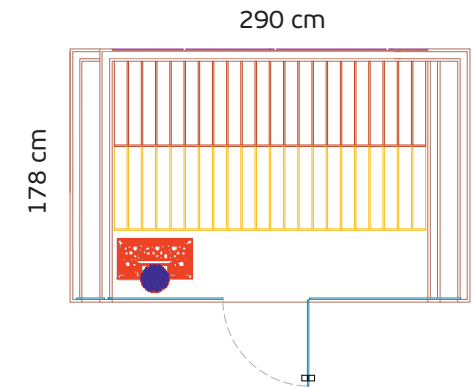

Ausstellungsmodell

küingsauna
SWISS MADE

Swing

290/178/210

Aussenverkleidung in Wenge furniert, Rahmenkonstruktion mit Wärmedämmung und Dampfsperre
Horizontale Innentäferung schmal aus Espe
Gefederte Liegeflächen
Glasfront mit Glastür, Bänder chrom glänzend
Unterbankbeleuchtung warm weiss
Indirekte Beleuchtung
Küing Touchscreen Steuerung CH-4
BIOISA® - Designofen 9 + 2 kW, Ofenmantel Chrom/Nickel

Zubehör: 1 Holzzeimer, 1 Holzkelle, 2 Kopfstützen Standard aus Espe

Neupreis

CHF 73'754.40 inkl. MwSt.

Verkaufspreis

CHF 28'000.00 inkl. MwSt.

Preise exkl. Transport, Montage und Elektrifizierung