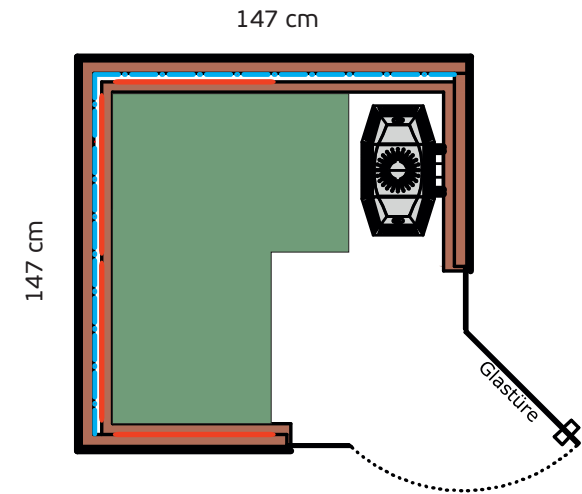

Infracflex® Trias Spitzahorn

147/147/200

Kabine in Elementbauweise, Rahmenkonstruktion mit Wärmedämmung und Dampfsperre
Innenverkleidung aus Spitzahorn, vier Infrarot-Wärmepaneele
Aussenverkleidung MDF lackiert, schwarz
Glastüre, Bänder kantig, chrom glänzend
Indirekte Beleuchtung LED/RGB
Küng Touchscreen Steuerung CH-4 und separate Steuerung für Infrarot
Kombi-Ofen 6.0 + 1.5 kW, Chromstahl
Liegeflächen mit Lederbezug

Zubehör: 1 Holzeimer, 1 Holzkelle

küngsauna
SWISS MADE