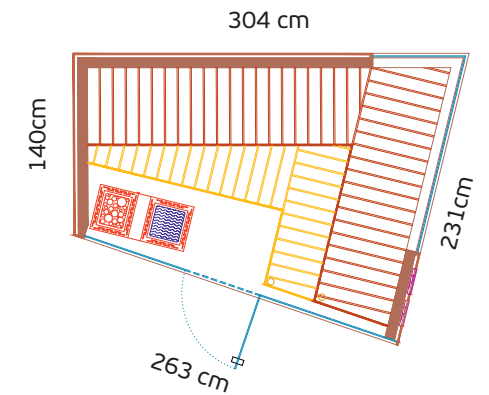

Ausstellungsmodell

Infracflex® Trias Spitzahorn

147/147/200

Kabine in Elementbauweise, Rahmenkonstruktion mit Wärmedämmung und Dampfsperre
Innenverkleidung aus Spitzahorn, vier Infrarot-Wärmepaneele
Aussenverkleidung MDF lackiert, schwarz
Glastüre, Bänder kantig, chrom glänzend
Indirekte Beleuchtung LED/RGB
Küng Touchscreen Steuerung CH-4 und separate Steuerung für Infrarot
Kombi-Ofen 6.0 + 1.5 kW, Chromstahl
Liegeflächen mit Lederbezug

küngsauna
SWISS MADE

Outline

263/304 x 231/140 x 217/248

Kabine in Elementbauweise, Rahmenkonstruktion mit Wärmedämmung und Dampfsperre
Horizontale Innentäferung aus Polarkiefer mit Naturfeder
Aussenverkleidung MDF lila lackiert
Gefederte Liegen
Fenster übers Eck
Rahmenlose Glasfront mit Türgriffstange und schwarzem Siebdruckstreifen
Beleuchtung 8 Downlight Spots mit Chromfassung
BIOSA® - Designofen Modell Tower 9 + 2 kW, Ofenmantel Chrom/Nickel
Küng Touchscreen-Steuerung A12