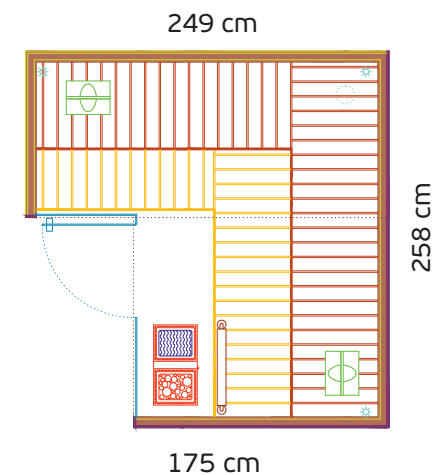

Neupreis

CHF 55'722.60 inkl. MwSt.

Verkaufspreis

CHF 33'400.00 inkl. MwSt.

Preise exkl. Transport, Montage und Elektrifizierung