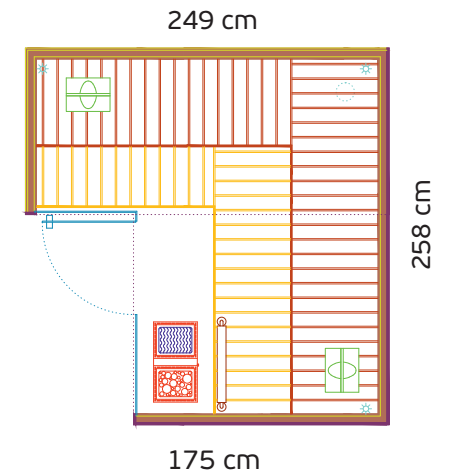

Neupreis

CHF 55'722.60 inkl. MwSt.

Verkaufspreis

CHF 33'400.00 inkl. MwSt.

Preise exkl. Transport, Montage und Elektrifizierung