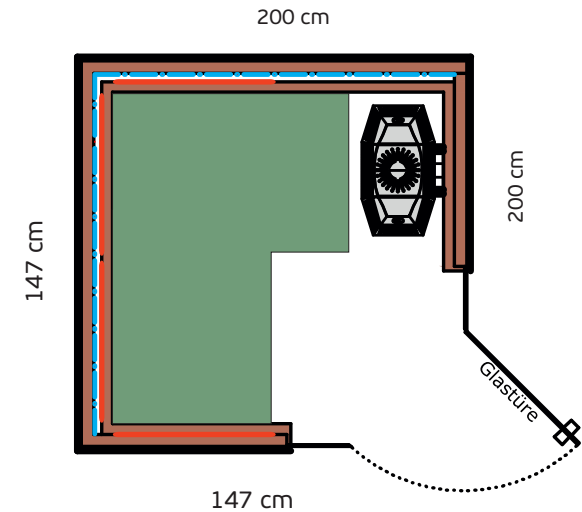

Infracflex® Trias Spitzahorn

147/147/200

Kabine in Elementbauweise, Rahmenkonstruktion mit Wärmedämmung und Dampfsperre
Innenverkleidung aus Spitzahorn, vier Infrarot-Wärmepaneele
Aussenverkleidung MDF lackiert, schwarz
Glastüre, Bänder kantig, chrom glänzend
Indirekte Beleuchtung LED/RGB
Küng Touchscreen Steuerung CH-4 und separate Steuerung für Infrarot
Kombi-Ofen 6.0 + 1.5 kW, Chromstahl
Liegeflächen mit Lederbezug

Zubehör: 1 Holzeimer, 1 Holzkelle

küngsauna
SWISS MADE