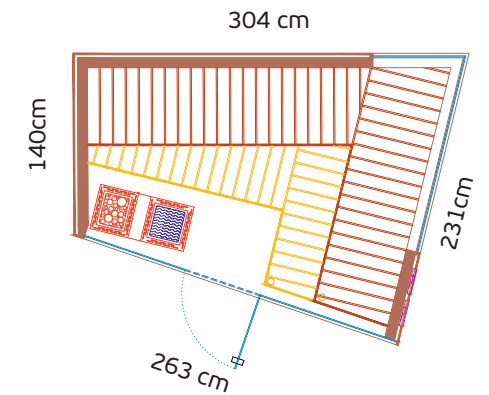

Ausstellungsmodell

Infracflex® Trias Spitzahorn

147/147/200

Kabine in Elementbauweise, Rahmenkonstruktion mit Wärmedämmung und Dampfsperre
Innenverkleidung aus Spitzahorn, vier Infrarot-Wärmepaneele
Aussenverkleidung MDF lackiert, schwarz
Glastüre, Bänder kantig, chrom glänzend
Indirekte Beleuchtung LED/RGB
Küng Touchscreen Steuerung CH-4 und separate Steuerung für Infrarot
Kombi-Ofen 6.0 + 1.5 kW, Chromstahl
Liegeflächen mit Lederbezug

küngsauna
SWISS MADE

Outline

263/304 x 231/140 x 217/248

Kabine in Elementbauweise, Rahmenkonstruktion mit Wärmedämmung und Dampfsperre
Horizontale Innentäferung aus Polarkiefer mit Naturfeder
Aussenverkleidung MDF lila lackiert
Gefederte Liegen
Fenster übers Eck
Rahmenlose Glasfront mit Türgriffstange und schwarzem Siebdruckstreifen
Beleuchtung 8 Downlight Spots mit Chromfassung
BIOSA® - Designofen Modell Tower 9 + 2 kW, Ofenmantel Chrom/Nickel
Küng Touchscreen-Steuerung A12

Cube Corner

258/114x249/175

Kabine in Elementbauweise, Rahmenkonstruktion mit Wärmedämmung und Dampfsperre
Horizontale Innentäferung aus Polarkiefer mit schwarzer Nut
Aussenverkleidung MDF lackiert (Farbe nach Wahl)
Rahmenlose Glasfront mit Glastüre, Bänder kantig, chrom glänzend
Indirekte Beleuchtung
2 Lautsprecher
Küng Touchscreen Steuerung CH-4 inkl. elektronischer Innenanzeige
BIO SA[®] - Designofen Modell Tower 9.0 + 2.0 kW, Chromstahl
Obere Liegeflächen gefedert
3 Unterbankleuchten
Ofenschutz aus Holz, rund